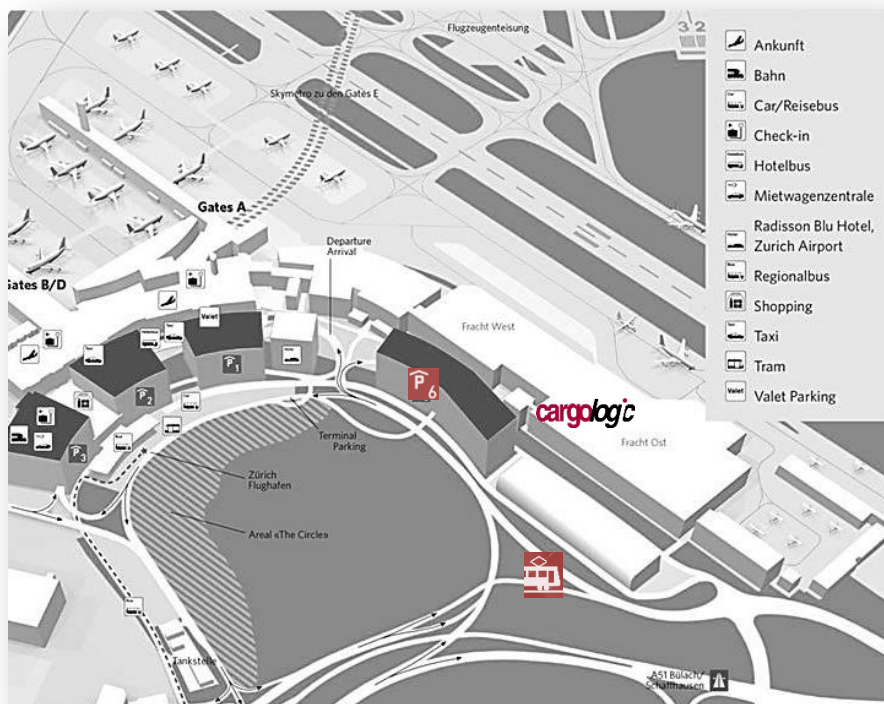

## Cargologic AG

Fracht Ost  
Postfach  
CH-8058 Zürich-Flughafen

### Eingang 4/5

Gebäude Fracht Ost  
(rechts vom SV  
Restaurant „Stopover“ )

Der **Empfang** (F2 2-671) befindet sich  
im 2. Stock.

### Anfahrt:

- mit dem Auto:
- mit der Bahn:
- mit dem Tram:

Autobahnausfahrt „Zürich-Flughafen“  
Parkmöglichkeiten: Parkhaus P6

Bahnhofstation „Zürich-Flughafen“. Folgen Sie den Wegweisern Richtung „Ankunft 1“, Ausgang Richtung „Parking 6“. Geradeaus bis zum Gebäude Fracht Ost, Eingang 4/5 neben dem Restaurant „Stopover“.

Tram 10 oder 12 bis Endstation  
Haltestelle „Zürich-Flughafen Fracht“